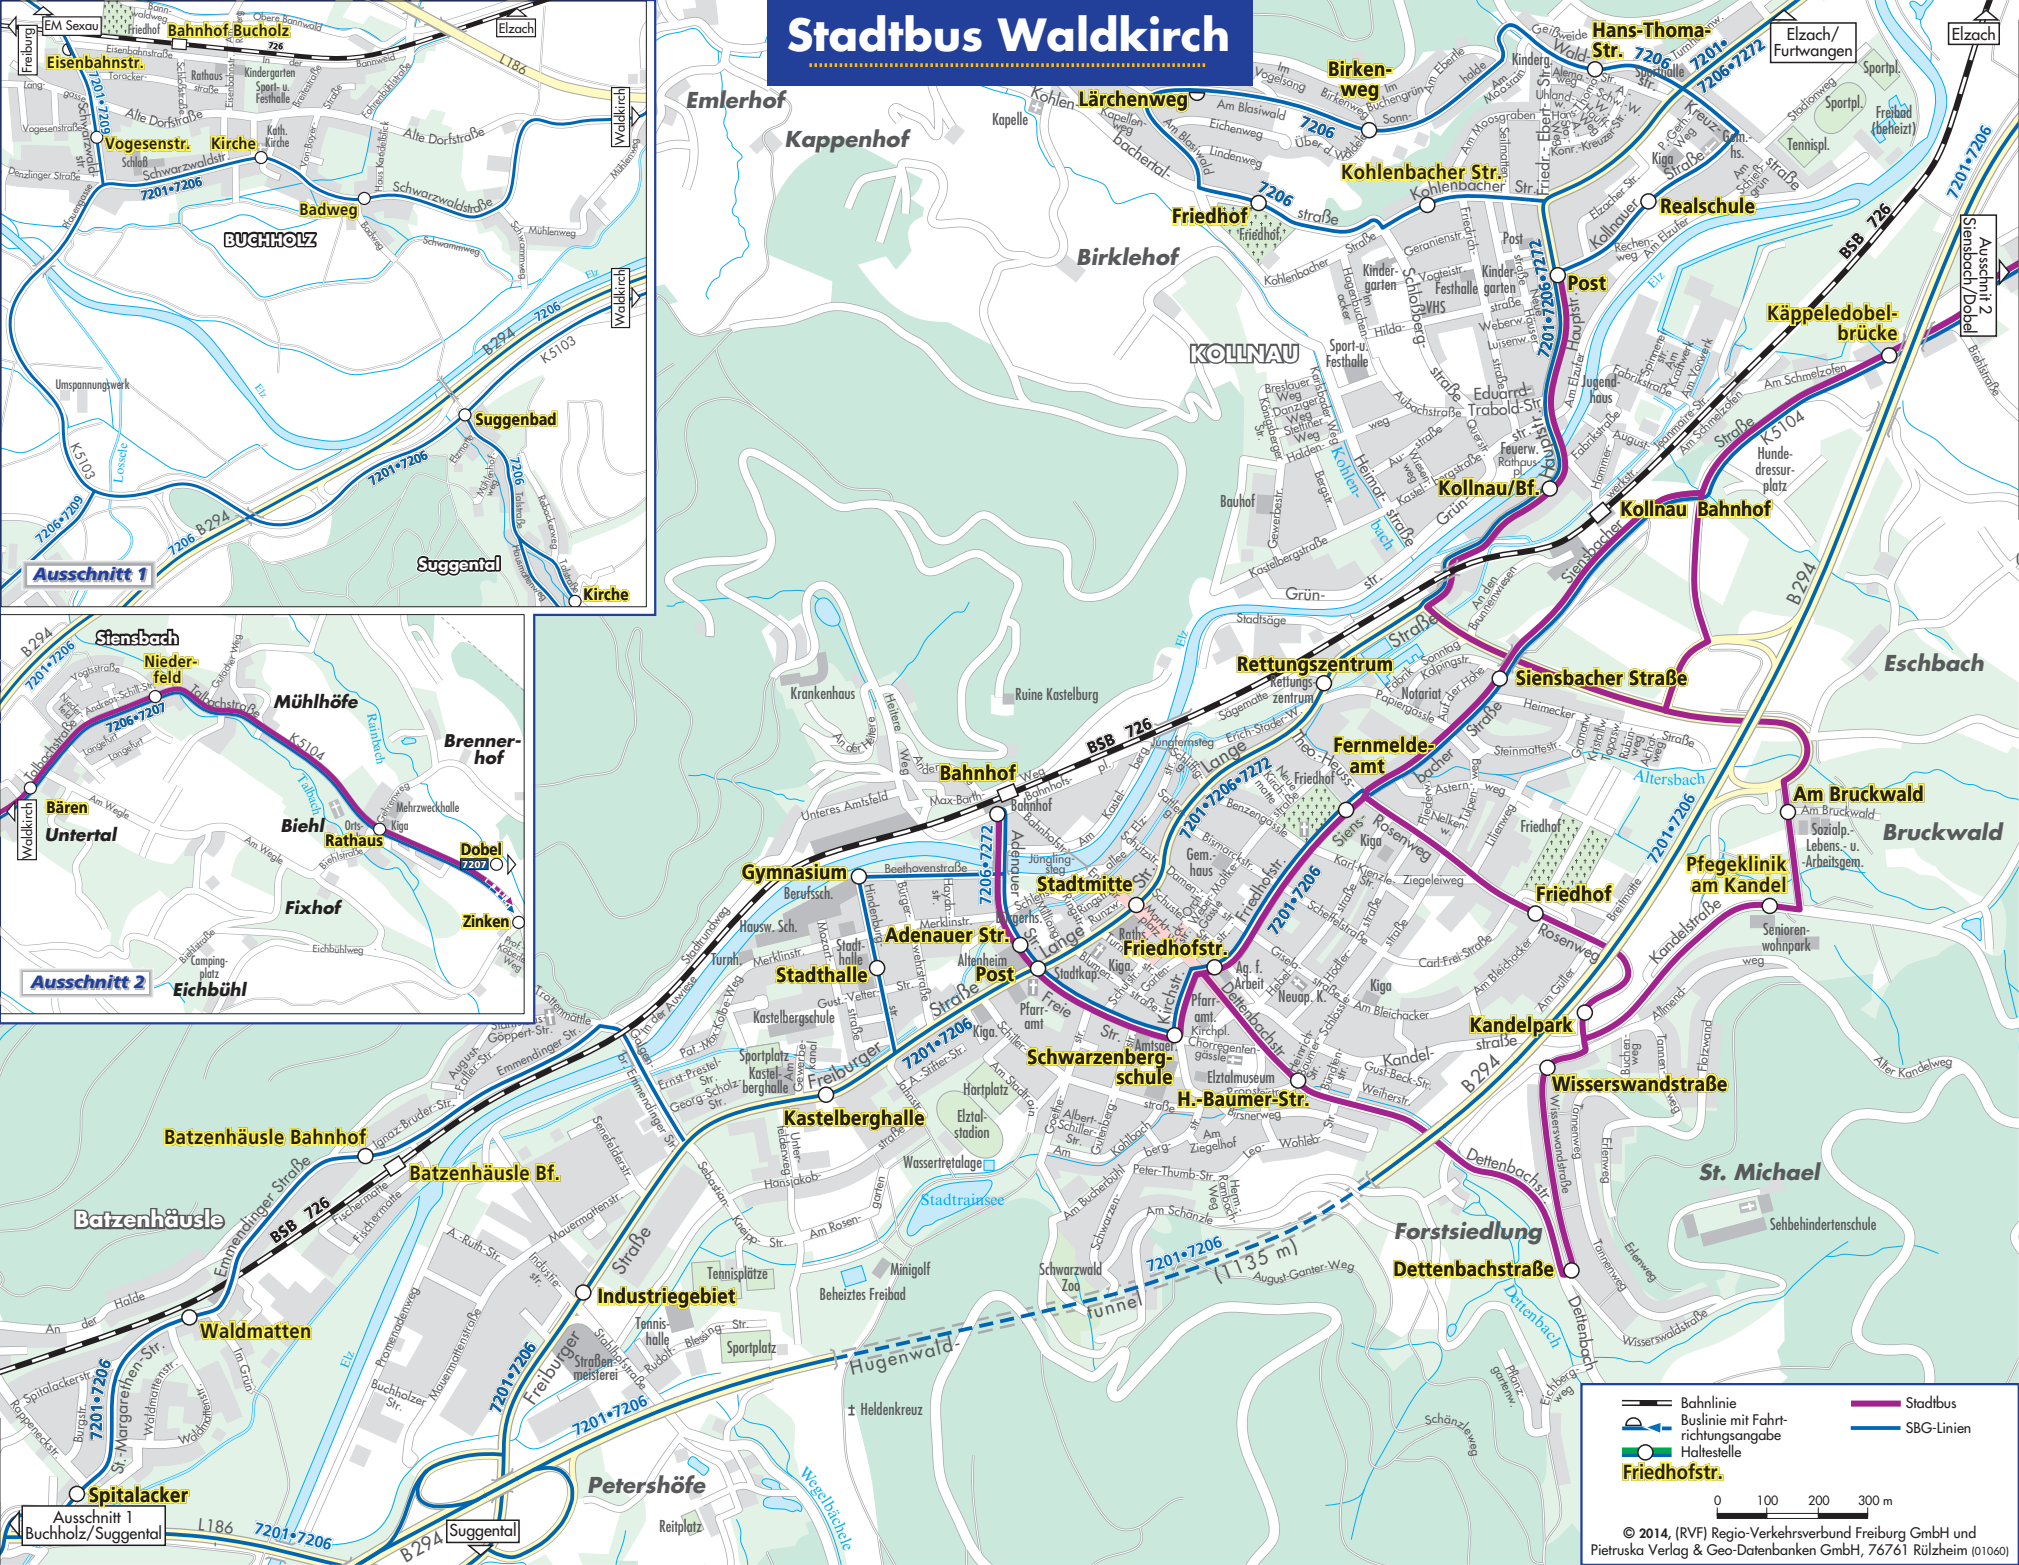

Stadtbus Waldkirch

— Bahnlinie
— Buslinie mit Fahrtrichtungspfeil
● Haltestelle
■ Friedhofstr.

— Stadtbus
— S-BG-Linien

0 100 200 300 m

© 2014, (RVF) Regio-Verkehrsverbund Freiburg GmbH und Pietruska Verlag & Geo-Datenbanken GmbH, 76761 Rülzheim 01060