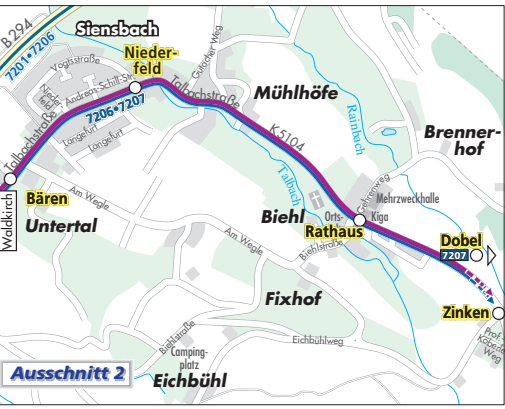

Stadtbus Waldkirch

— Bahnlinie
— Buslinie mit Fahrtrichtungspfeil
● Haltestelle
■ Friedhofstr.

— Stadtbus
— S-BG-Linien

0 100 200 300 m

© 2014, (RVF) Regio-Verkehrsverbund Freiburg GmbH und Pietruska Verlag & Geo-Datenbanken GmbH, 76761 Rülzheim 01060