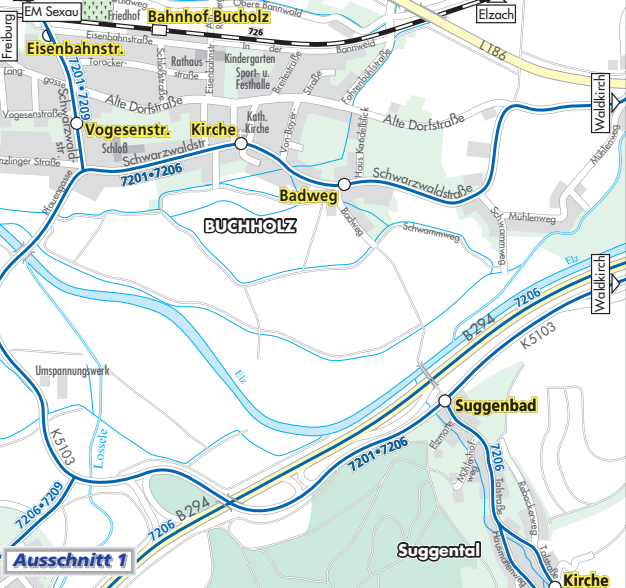

Stadtbus Waldkirch

— Bahnlinie
— Buslinie mit Fahrtrichtungspfeil
● Haltestelle
■ Friedhofstr.

— Stadtbus
— S-BG-Linien

0 100 200 300 m

© 2014, (RVF) Regio-Verkehrsverbund Freiburg GmbH und Pietruska Verlag & Geo-Datenbanken GmbH, 76761 Rülzheim 01060