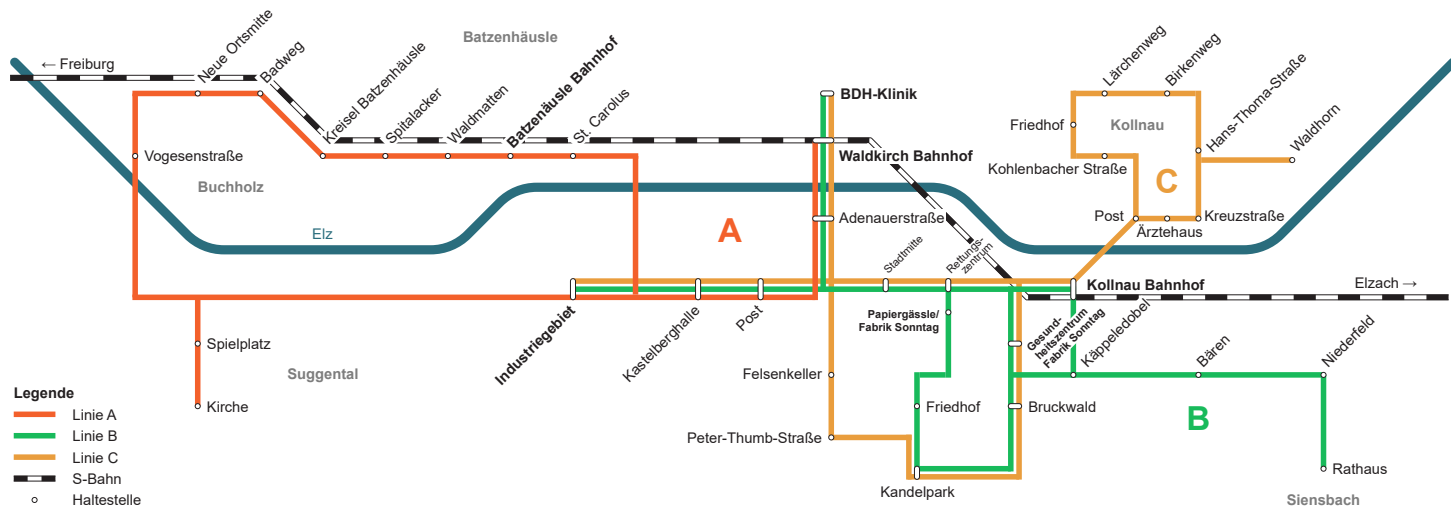

LINIENNETZ & FAHRPLAN

Haltestelle		Montag bis Freitag (außer Dienstag)			Samstag	
A Waldkirch - Suggental - Buchholz/Batzenhäusle - Waldkirch		C ▶ A	C ▶ A	C ▶ A	C ▶ A	
Waldkirch Bahnhof	ab	08:00	10:30	13:30	16:00	08:00 10:30
Waldkirch Post		08:02	10:32	13:32	16:02	08:02 10:32
Waldkirch Kastelberghalle		08:03	10:33	13:33	16:03	08:03 10:33
Waldkirch Industriegebiet		08:04	10:34	13:34	16:04	08:04 10:34
Suggental Spielplatz		08:08	10:38	13:38	16:08	08:08 10:38
Suggental Kirche		08:09	10:39	13:39	16:09	08:09 10:39
Buchholz Vogesenstraße		08:14	10:44	13:44	16:14	08:14 10:44
Buchholz Neue Ortsmitte		08:15	10:45	13:45	16:15	08:15 10:45
Buchholz Badweg		08:16	10:46	13:46	16:16	08:16 10:46
Buchholz Kreisel Batzenhäusle		08:18	10:48	13:48	16:18	08:18 10:48
Batzenhäusle Spitalacker		08:19	10:49	13:49	16:19	08:19 10:49
Batzenhäusle Waldmatten		08:20	10:50	13:50	16:20	08:20 10:50
Batzenhäusle Bahnhof		08:21	10:51	13:51	16:21	08:21 10:51
Waldkirch St. Carolus		08:22	10:52	13:52	16:22	08:22 10:52
Waldkirch Industriegebiet		08:23	10:53	13:53	16:23	08:23 10:53
Waldkirch Kastelberghalle		08:27	10:57	13:57	16:27	08:27 10:57
Waldkirch Adenauerstraße		08:29	10:59	13:59	16:29	08:29 10:59
Waldkirch Bahnhof	an	08:30	11:00	14:00	16:30	08:30 11:00
B Waldkirch (Kernstadt) - Siensbach - Waldkirch		A ▶ B	A ▶ B	A ▶ B	A ▶ B	A ▶ B A ▶ B
Waldkirch Bahnhof	ab	08:35	11:05	14:05	16:35	08:35 11:05
Waldkirch BDH-Klinik		08:37	11:07	14:07	16:37	08:37 11:07
Waldkirch Adenauerstraße		08:40	11:10	14:10	16:40	08:40 11:10
Waldkirch Stadtmitte		08:42	11:12	14:12	16:42	08:42 11:12
Waldkirch Rettungszentrum		08:44	11:14	14:14	16:44	08:44 11:14
Waldkirch Gesundheitszentrum Fabrik Sonntag		08:45	11:15	14:15	16:45	08:45 11:15
Siensbach Käppeledobel		08:47	11:17	14:17	16:47	08:47 11:17
Siensbach Bären		08:48	11:18	14:18	16:48	08:48 11:18
Siensbach Niederfeld		08:49	11:19	14:19	16:49	08:49 11:19
Siensbach Rathaus		08:50	11:20	14:20	16:50	08:50 11:20
Siensbach Niederfeld		08:52	11:22	14:22	16:52	08:52 11:22
Siensbach Bären		08:53	11:23	14:23	16:53	08:53 11:23
Siensbach Käppeledobel		08:54	11:24	14:24	16:54	08:54 11:24
Kollnau Bahnhof		08:58	11:28	14:28	16:58	08:58 11:28
Waldkirch Gesundheitszentrum Fabrik Sonntag		09:00	11:30	14:30	17:00	09:00 11:30
Waldkirch Bruckwald		09:02	11:32	14:32	17:02	09:02 11:32
Waldkirch Kandelpark		09:04	11:34	14:34	17:04	09:04 11:34
Waldkirch Friedhof		09:05	11:35	14:35	17:05	09:05 11:35
Waldkirch Papiergässle/Fabrik Sonntag		09:08	11:38	14:38	17:08	09:08 11:38
Waldkirch Stadtmitte		09:10	11:40	14:40	17:10	09:10 11:40
Waldkirch Post		09:11	11:41	14:41	17:11	09:11 11:41
Waldkirch Kastelberghalle		09:12	11:42	14:42	17:12	09:12 11:42
Waldkirch Industriegebiet		09:13	11:43	14:43	17:13	09:13 11:43
Waldkirch Kastelberghalle		09:17	11:47	14:47	17:17	09:17 11:47
Waldkirch Adenauerstraße		09:19	11:49	14:49	17:19	09:19 11:49
Waldkirch Bahnhof	an	09:20	11:50	14:50	17:20	09:20 11:50
C Waldkirch - Kollnau - Waldkirch		B ▶ C	B ▶ C	B ▶ C	B ▶ C	B ▶ C B ▶ C
Waldkirch Bahnhof	ab	09:25	11:55	14:55	17:25	09:25 11:55
Waldkirch BDH-Klinik		09:27	11:57	14:57	17:27	09:27 11:57
Waldkirch Adenauerstraße		09:30	12:00	15:00	17:30	09:30 12:00
Waldkirch Stadtmitte		09:32	12:02	15:02	17:32	09:32 12:02
Waldkirch Rettungszentrum		09:34	12:04	15:04	17:34	09:34 12:04
Kollnau Bahnhof		09:36	12:06	15:06	17:36	09:36 12:06
Kollnau Post		09:37	12:07	15:07	17:37	09:37 12:07
Kollnau Ärztehaus		09:38	12:08	15:08	17:38	09:38 12:08
Kollnau Kreuzstraße		09:39	12:09	15:09	17:39	09:39 12:09
Kollnau Waldhorn ('s Bad)		09:41	12:11	15:11	17:41	09:41 12:11
Kollnau Hans-Thoma-Straße		09:43	12:13	15:13	17:43	09:43 12:13
Kollnau Birkenweg		09:45	12:15	15:15	17:45	09:45 12:15
Kollnau Lärchenweg		09:46	12:16	15:16	17:46	09:46 12:16
Kollnau Friedhof		09:47	12:17	15:17	17:47	09:47 12:17
Kollnau Kohlenbacher Straße		09:48	12:18	15:18	17:48	09:48 12:18
Kollnau Post		09:49	12:19	15:19	17:49	09:49 12:19
Kollnau Bahnhof		09:50	12:20	15:20	17:50	09:50 12:20
Waldkirch Gesundheitszentrum Fabrik Sonntag		09:52	12:22	15:22	17:52	09:52 12:22
Waldkirch Bruckwald		09:54	12:24	15:24	17:54	09:54 12:24
Waldkirch Kandelpark		09:56	12:26	15:26	17:56	09:56 12:26
Waldkirch Peter-Thumb-Straße		09:59	12:29	15:29	17:59	09:59 12:29
Waldkirch Felsenkeller		10:00	12:30	15:30	18:00	10:00 12:30
Waldkirch Post		10:02	12:32	15:32	18:02	10:02 12:32
Waldkirch Kastelberghalle		10:03	12:33	15:33	18:03	10:03 12:33
Waldkirch Industriegebiet		10:04	12:34	15:34	18:04	10:04 12:34
Waldkirch Kastelberghalle		10:08	12:38	15:38	18:08	10:08 12:38
Waldkirch Adenauerstraße		10:10	12:40	15:40	18:10	10:10 12:40
Waldkirch Bahnhof		10:11	12:41	15:41	18:11	10:11 12:41
Waldkirch BDH-Klinik		10:13	12:43	15:43	18:13	10:13 12:43
Waldkirch Bahnhof	an	10:15	12:45	15:45	18:15	10:15 12:45