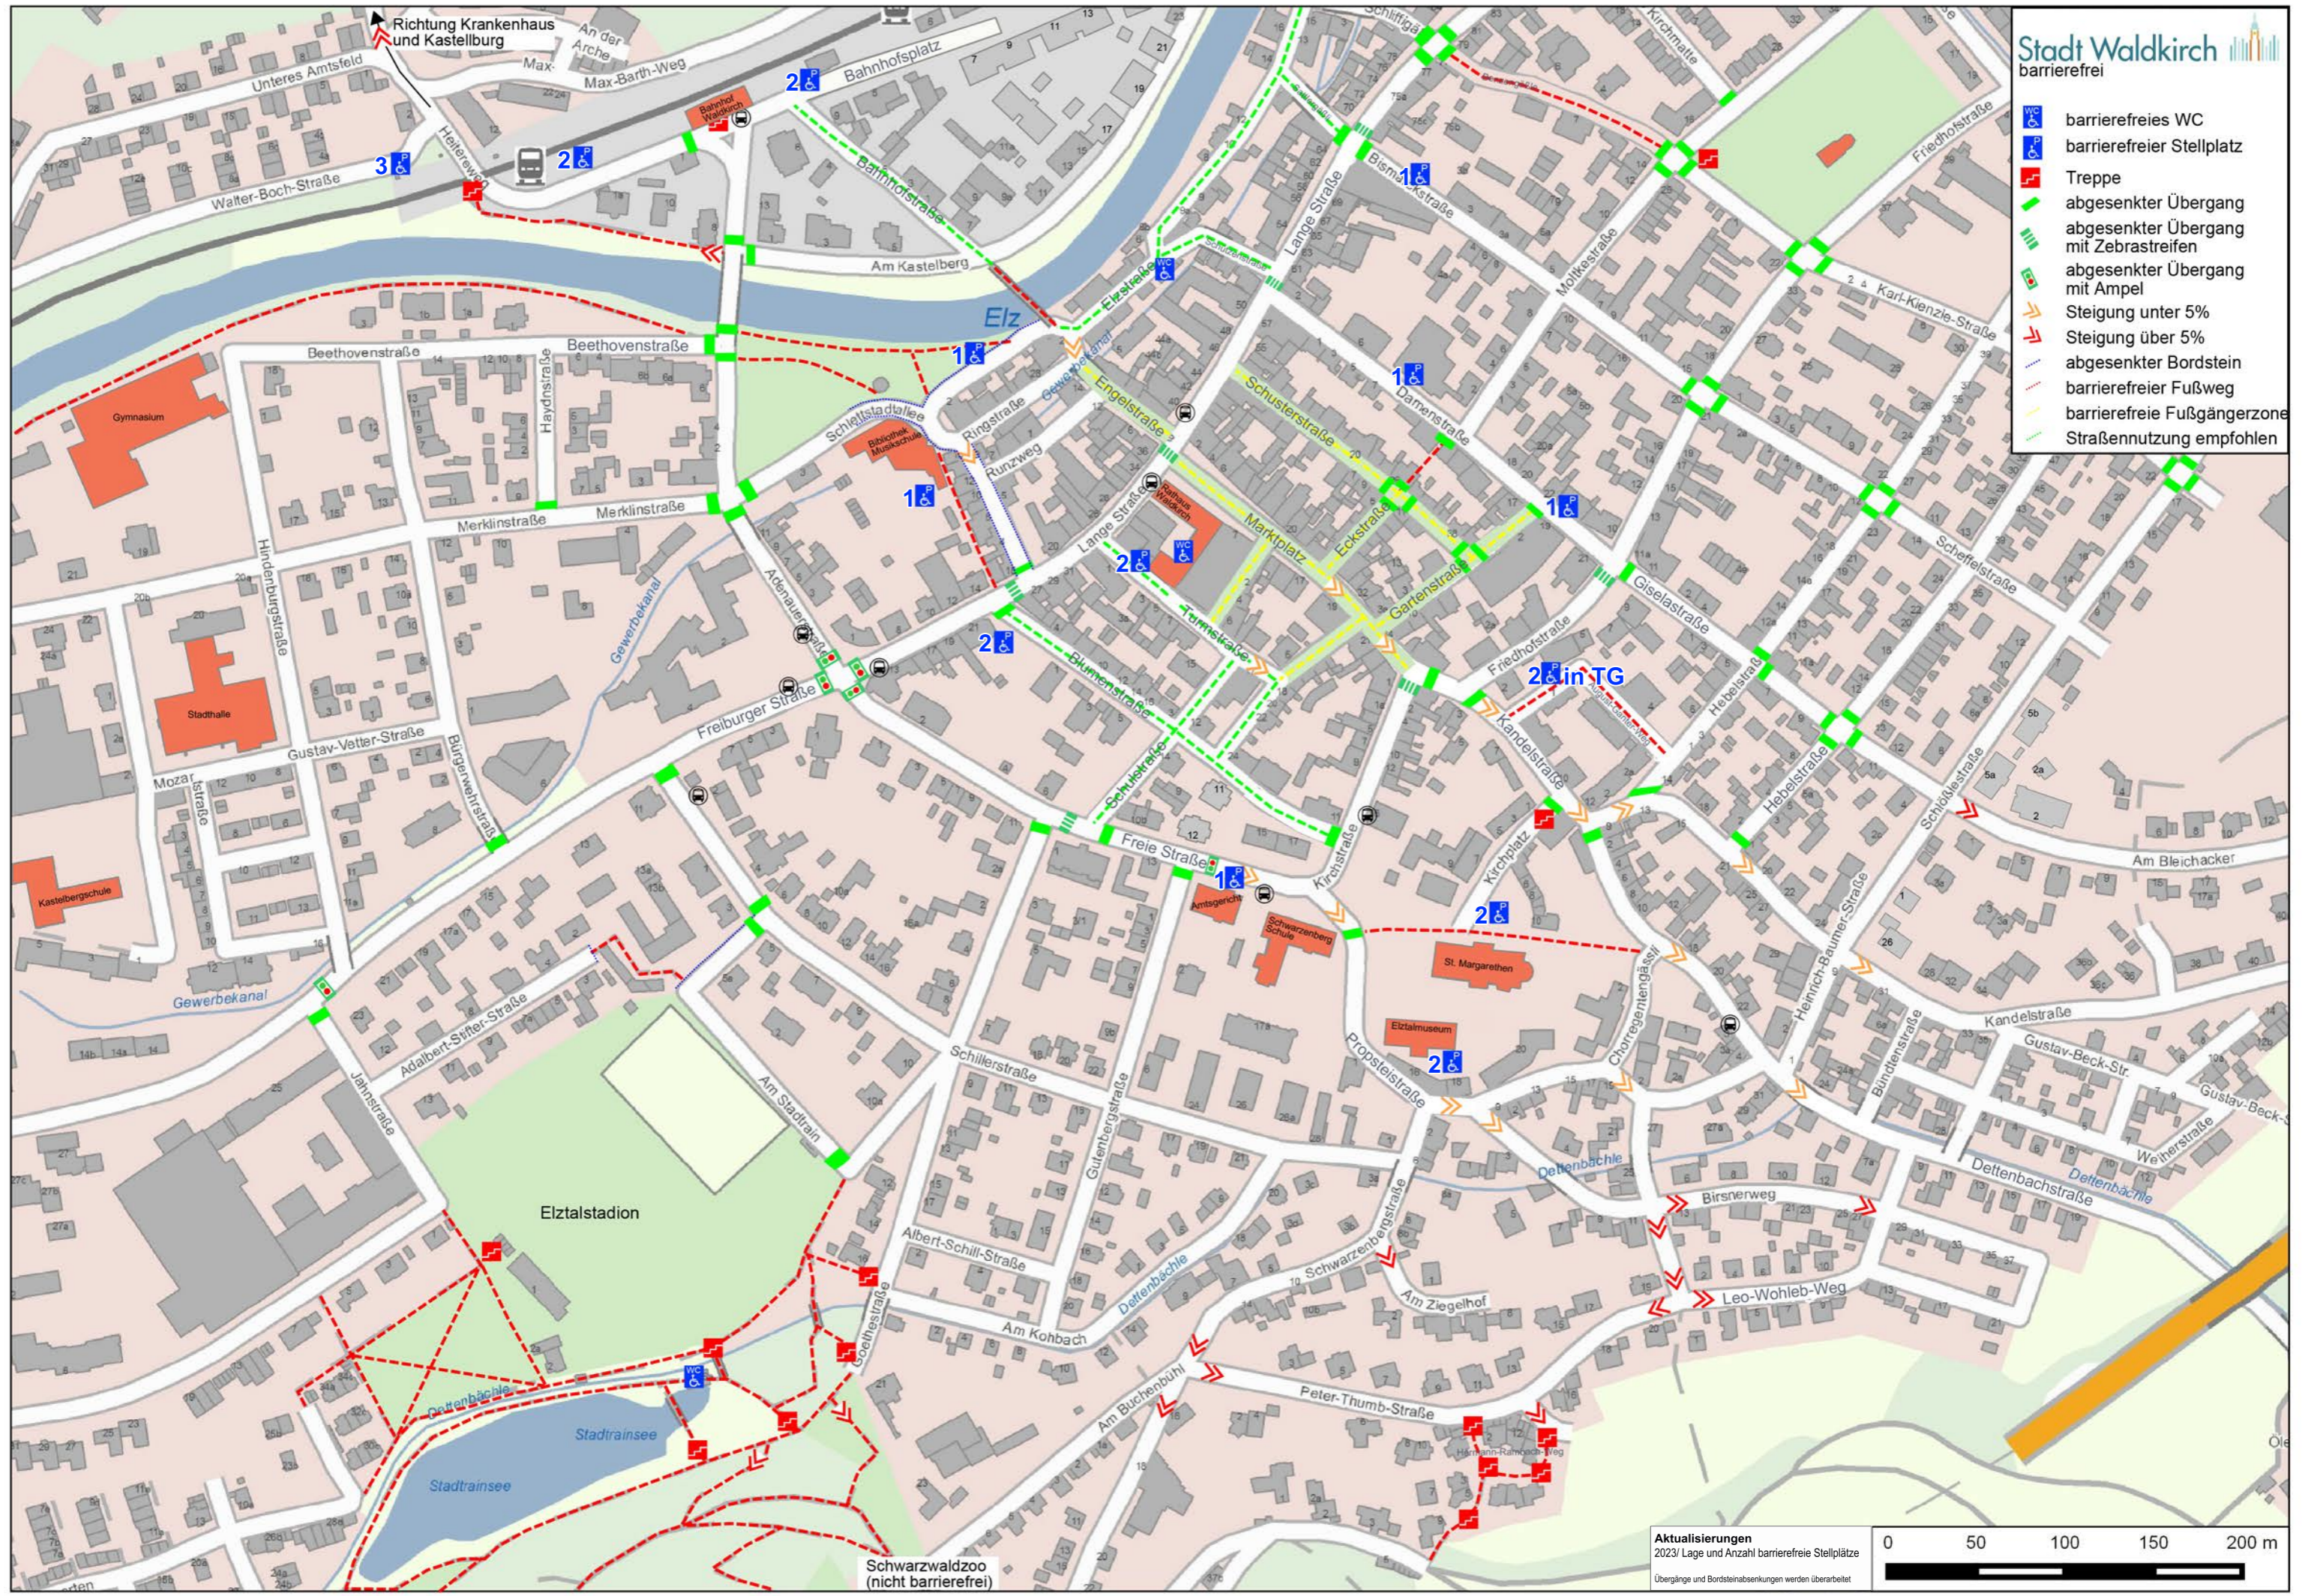

-  barrierefreies WC
-  barrierefreier Stellplatz
-  Treppe
-  abgesenkter Übergang
-  abgesenkter Übergang mit Zebrastrifen
-  abgesenkter Übergang mit Ampel
-  Steigung unter 5%
-  Steigung über 5%
-  abgesenkter Bordstein
-  barrierefreier Fußweg
-  barrierefreie Fußgängerzone
-  Straßennutzung empfohlen

**Aktualisierungen**  
2023/ Lage und Anzahl barrierefreie Stellplätze  
Übergänge und Bordsteinabsenkungen werden überarbeitet

Schwarzwaldzoo (nicht barrierefrei)