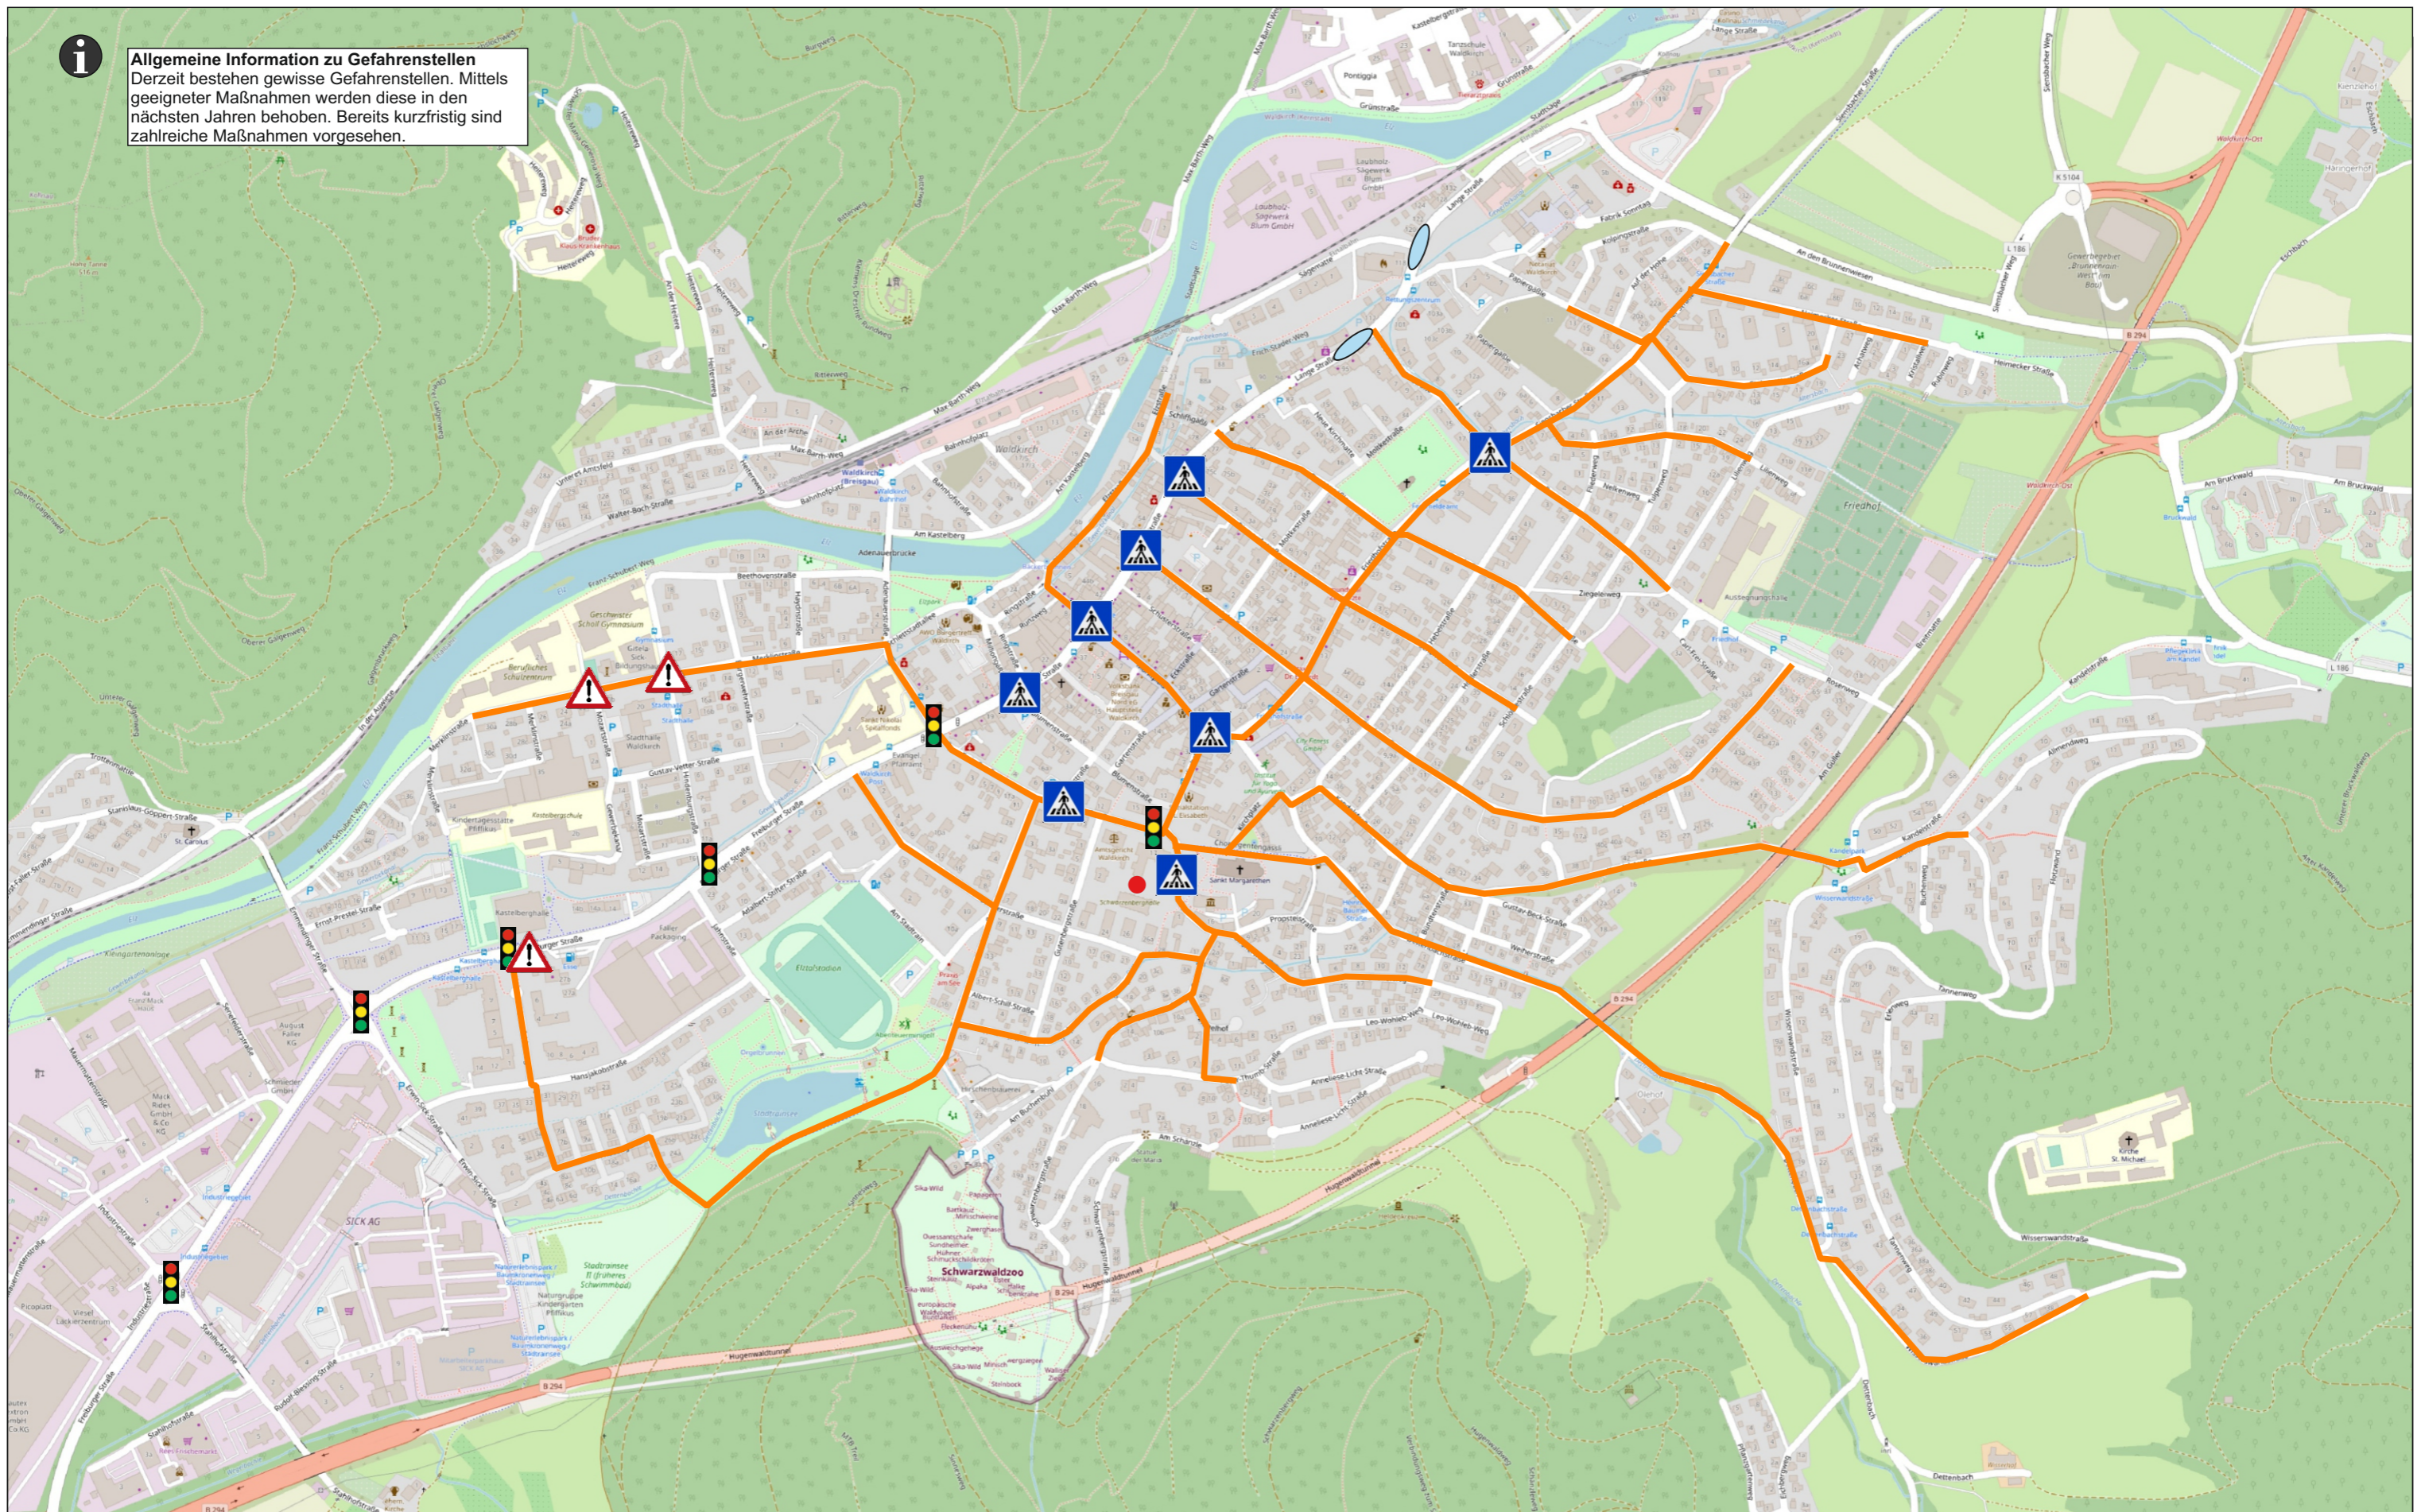

Rapp AG
 Stühlingerstraße 21
 D-79106 Freiburg

Schulwegpläne Stadt Waldkirch

Schwarzenbergschule Fußschulwegplan

2067.345

16.08.2022

Legende

- empfohlene Fußschulwege
- Schule
- Fußgängerüberweg

Lichtsignalanlage

Mittelinsel

Gefahrenstelle

Hinweis

Allgemeine Information zu Gefahrenstellen
 Derzeit bestehen gewisse Gefahrenstellen. Mittels geeigneter Maßnahmen werden diese in den nächsten Jahren behoben. Bereits kurzfristig sind zahlreiche Maßnahmen vorgesehen.

Rapp AG
 Stühlingerstraße 21
 D-79106 Freiburg

Schulwegpläne Stadt Waldkirch

Schwarzenbergschule Radschulwegplan

2067.345

16.08.2022

Legende

- empfohlene Radschulwege
- Schule
- Fußgängerüberweg

Lichtsignalanlage

Mittelinsel

Gefahrenstelle

Hinweis