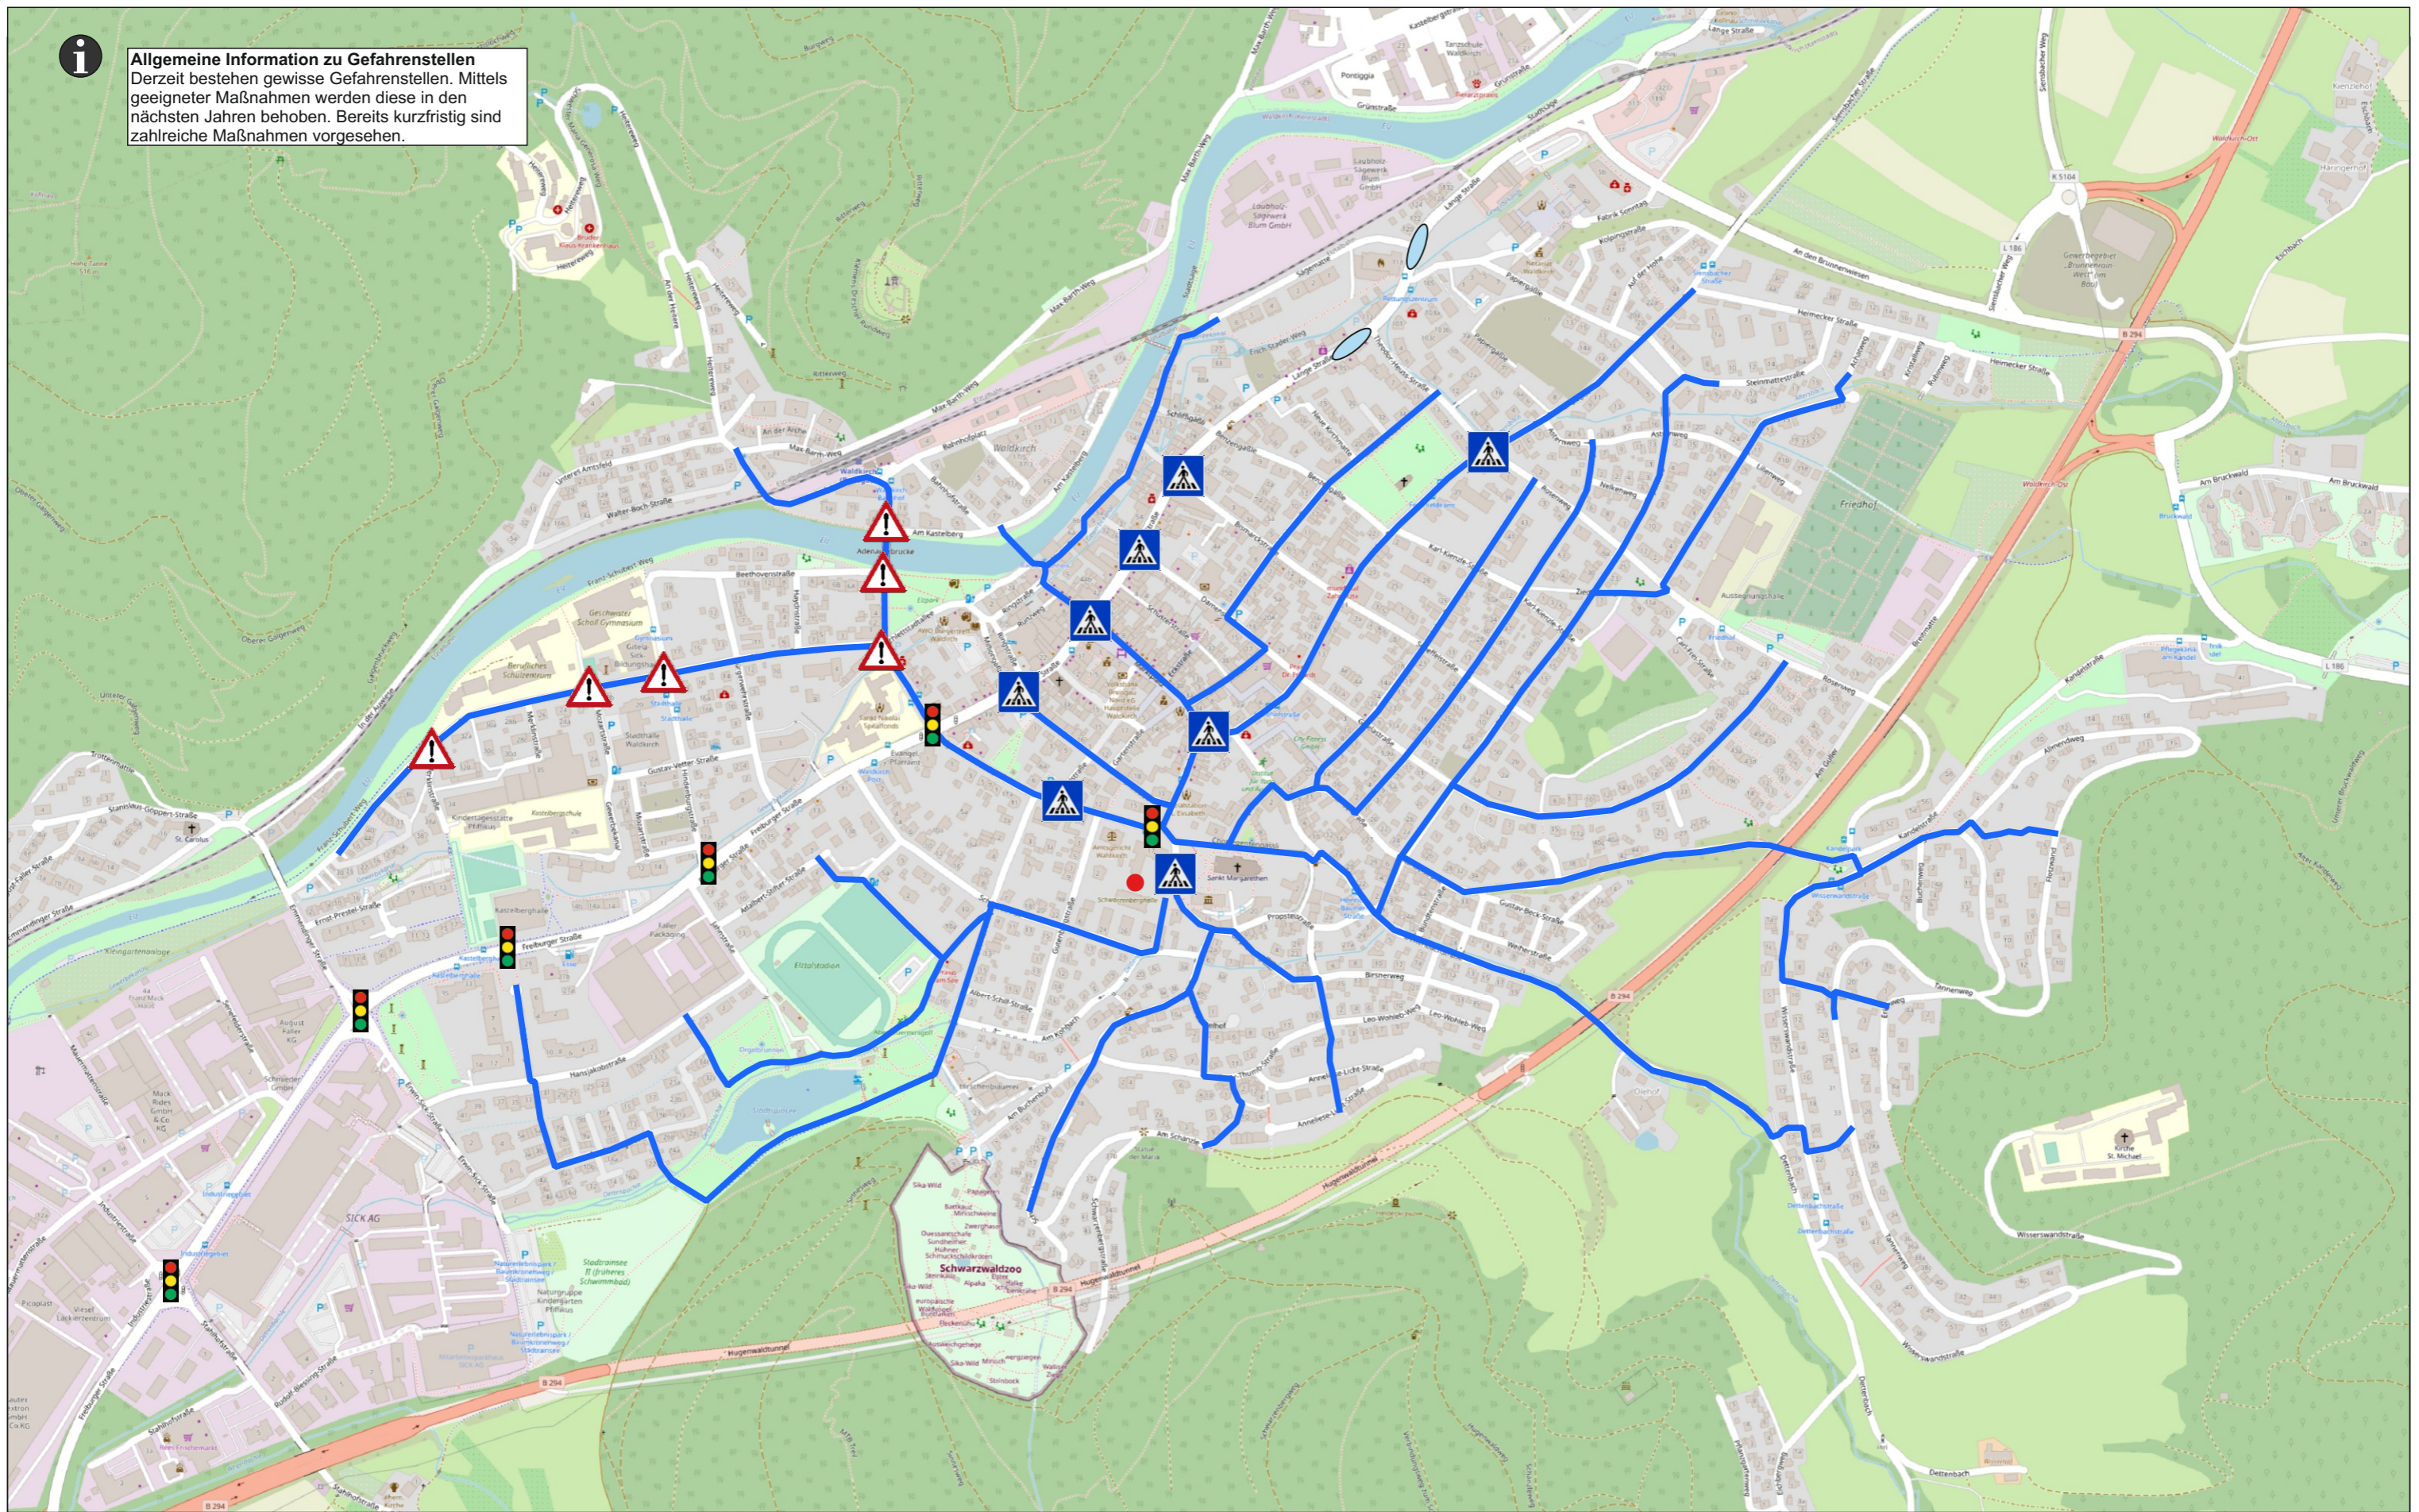

Allgemeine Information zu Gefahrenstellen
 Derzeit bestehen gewisse Gefahrenstellen. Mittels geeigneter Maßnahmen werden diese in den nächsten Jahren behoben. Bereits kurzfristig sind zahlreiche Maßnahmen vorgesehen.

Rapp AG
 Stühlingerstraße 21
 D-79106 Freiburg

Schulwegpläne Stadt Waldkirch

Schwarzenbergschule Fußschulwegplan

2067.345

16.08.2022

Legende

- empfohlene Fußschulwege
- Schule
- Fußgängerüberweg

Lichtsignalanlage

Mittelinsel

Gefahrenstelle

Hinweis

Allgemeine Information zu Gefahrenstellen
 Derzeit bestehen gewisse Gefahrenstellen. Mittels geeigneter Maßnahmen werden diese in den nächsten Jahren behoben. Bereits kurzfristig sind zahlreiche Maßnahmen vorgesehen.

Rapp AG
 Stühlingerstraße 21
 D-79106 Freiburg

Schulwegpläne Stadt Waldkirch

Schwarzenbergschule Radschulwegplan

2067.345

16.08.2022

Legende

- empfohlene Radschulwege
- Schule
- Fußgängerüberweg

Lichtsignalanlage